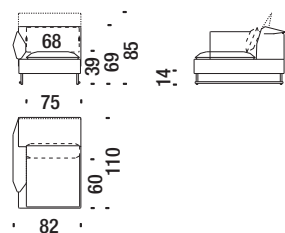

## Elemento 2p centrale 200

2 seat central element 200 - Zentralelement 2-Sitzig 200 - Élément central 2 places 200

10 mt. 18 m<sup>2</sup> 1,7 m<sup>3</sup> 90 Kg

04D

## Elemento 1p sinistro 82

Lateral 1 seat unit left 82 - Seiten Element links 82 - Élément latérale gauche 82

5 mt. 9,3 m<sup>2</sup> 0,7 m<sup>3</sup> 50 Kg

025