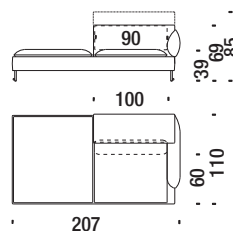

## Penisola 2p sinistra

Lateral 2 seat left peninsula - 2-Sitz Halbinsel links - Latérale péninsule gauche

9 mt. ★ 16,5 m<sup>2</sup> 1,7 m<sup>3</sup> 90 Kg

OTH

## Penisola 2p destra

Lateral 2 seat right peninsula - 2-Sitz Halbinsel rechts - Latérale péninsule droite

9 mt. ★ 16,5 m<sup>2</sup> 1,7 m<sup>3</sup> 90 Kg

OTG