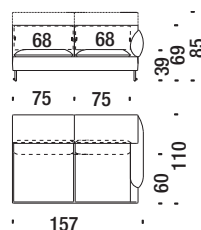

Elemento 2p destro 157

Lateral 2 seat unit right 157 - 2-Sitz Element rechts 157 - Elément latérale droit 157

9,7 mt. ★ 18,9 m² 1,4 m³ 90 Kg

038