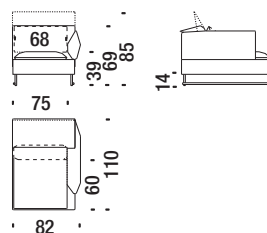

## Elemento 1p sinistro 82

Lateral 1 seat unit left 82 - Seiten Element links 82 - Élément latérale gauche 82

5 mt. 9,3 m<sup>2</sup> 0,7 m<sup>3</sup> 50 Kg

025

## Elemento 1p destro 82

Lateral 1 seat unit right 82 - Seiten Element rechts 82 - Élément latérale droit 82

5 mt. 9,3 m<sup>2</sup> 0,7 m<sup>3</sup> 50 Kg

024