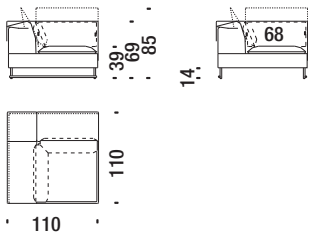

## Penisola 2p sinistra

Lateral 2 seat left peninsula - 2-Sitz Halbinsel links - Latérale péninsule gauche

9 mt. ★ 16,5 m<sup>2</sup> 1,7 m<sup>3</sup> 90 Kg

OTH

## Penisola 2p destra

Lateral 2 seat right peninsula - 2-Sitz Halbinsel rechts - Latérale péninsule droite

9 mt. ★ 16,5 m<sup>2</sup> 1,7 m<sup>3</sup> 90 Kg

OTG

## Angolo 010

Corner - Ecke - Angle

7,5 mt. ★ 14,2 m<sup>2</sup> 0,9 m<sup>3</sup> 60 Kg