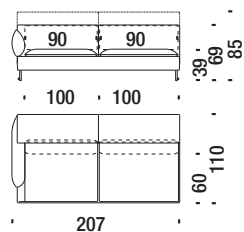

## Elemento 2p sinistro 157

Lateral 2 seat unit left 157 - 2-Sitz Element links 157 - Elément latérale gauche 157

9,7 mt. ★ 18,9 m<sup>2</sup> 1,4 m<sup>3</sup> 90 Kg

039

## Elemento 2p destro 157

Lateral 2 seat unit right 157 - 2-Sitz Element rechts 157 - Elément latérale droit 157

9,7 mt. ★ 18,9 m<sup>2</sup> 1,4 m<sup>3</sup> 90 Kg

038

## Elemento 2p sinistro 207

Lateral 2 seat unit left 207 - 2-Sitz Element links 207 - Elément latérale gauche 207

11 mt. ★ 20 m<sup>2</sup> 1,7 m<sup>3</sup> 95 Kg

023