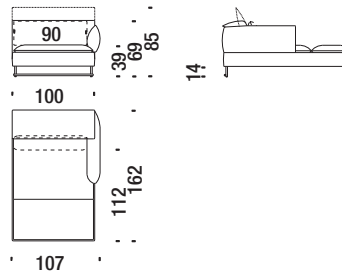

Chaise Longue destra OD3

Chaise Longue right - Chaise Longue rechts - Chaise Longue droit

7,7 mt. ★ 13,5 m² 1,4 m³ 65 Kg