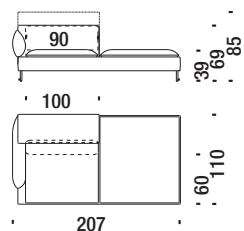

## Elemento 2p sinistro 207

Lateral 2 seat unit left 207 - 2-Sitz Element links 207 - Elément latérale gauche 207

11 mt. ★ 20 m<sup>2</sup> 1,7 m<sup>3</sup> 95 Kg

023

## Elemento 2p destro 207

Lateral 2 seat unit right 207 - 2-Sitz Element rechts 207 - Elément latérale droit 207

11 mt. ★ 20 m<sup>2</sup> 1,7 m<sup>3</sup> 95 Kg

022

## Penisola 2p sinistra

Lateral 2 seat left peninsula - 2-Sitz Halbinsel links - Latérale péninsule gauche

9 mt. ★ 16,5 m<sup>2</sup> 1,7 m<sup>3</sup> 90 Kg

OTH