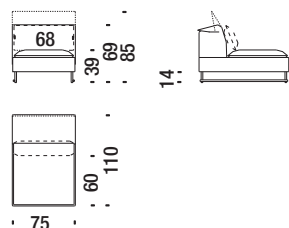

Elemento 1p centrale 75

Central element 75 - Zentralelement 75 - Élément central 75

4,5 mt. 8 m² 0,7 m³ 45 Kg

04A