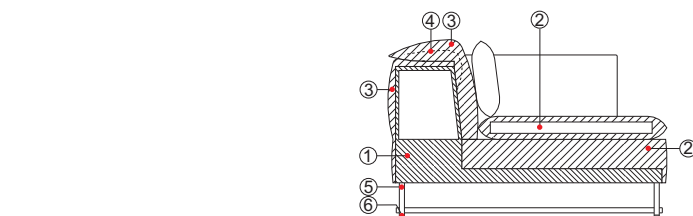

Structure Seat in wood ① upholstered in stress-resistant polyurethane foam with differentiated densities ② and polyester fibre. Back and arm ③ in injected flame-retardant foam with structure and reclining mechanism in steel ④ upholstered in polyester fibre. Feet in steel with chrome finish or varnished matte black ⑤. Glides in polypropylene ⑥.

Cushions The seat cushions are in goose down with pad in polyurethane foam. The back and optional cushions are in goose down or, on request, in polyester fibre.

Features The SHANGHAI TIP collection covers are removable.

Note The prices shown are for the frame and the seat cushions. The total price is obtained by adding the price of the back cushions in the quantities required. The cross hatching indicates the quantities suggested by the company.

Structure Assise en bois ① recouverte de mousse de polyuréthane indéformable à densité variable ② et fibre polyester. Dossier et accoudoir ③ en mousse injectée à froid ignifugée avec structure et mécanisme d'inclinaison en acier ④, recouverts en fibre polyester. Pieds en acier chromé ou laqué noir mat ⑤. Embouts en polypropylène ⑥.

Coussins Les coussins de l'assise sont en plume d'oie avec insert en mousse de polyuréthane. Les coussins du dossier et en option sont en plume d'oie ou sur demande en fibre polyester.

Caractéristiques La collection SHANGHAI TIP est déhoussable.

Attention Les prix indiqués se réfèrent uniquement à la structure et aux coussins d'assise. Le prix total s'obtient en additionnant le prix des coussins de dossier dans les quantités désirées. Les pointillés indiquent les quantités suggérées par Moroso.

RIVESTIMENTI CONSIGLIATI

Recommended fabric hangers
Vorgeschlagene Stoffbuegel
Liasse de tissus conseillées

Il numero rosso indica lo specifico tessuto sconsigliato all'interno della tiarella.

The number in red indicates the specific fabric in the swatches which is not recommended.

Die rote Nummer bezeichnet einen Stoff aus dem Stoffmusterkatalog, der nicht empfohlen wird.

Le numéro rouge indique le tissu spécifique déconseillé à l'intérieur de la liasse.

103 My Tip
104 Net - Work
105 Chelsea Girl 1,2
108 Caravanserai 1 9,10,11

109 Caravanserai 2 9,10,11
110 Kvadrat x Moroso n° 1
111 Kvadrat x Moroso n° 2
200 Diesel Textiles

Pelle / Leather T
Pelle / Leather Z