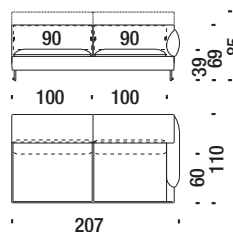

Elemento 2p destro 207

Lateral 2 seat unit right 207 - 2-Sitz Element rechts 207 - Elément latérale droit 207

11 mt. ★ 20 m² 1,7 m³ 95 Kg

022