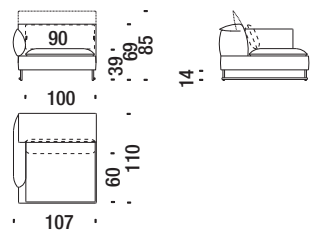

## Elemento 1p sinistro 82

Lateral 1 seat unit left 82 - Seiten Element links 82 - Élément latérale gauche 82

5 mt. 9,3 m<sup>2</sup> 0,7 m<sup>3</sup> 50 Kg

025

## Elemento 1p destro 82

Lateral 1 seat unit right 82 - Seiten Element rechts 82 - Élément latérale droit 82

5 mt. 9,3 m<sup>2</sup> 0,7 m<sup>3</sup> 50 Kg

024

## Elemento 1p sinistro 107

Lateral 1 seat unit left 107 - Seiten Element links 107 - Elément latérale gauche 107

6 mt. ★ 11 m<sup>2</sup> 0,9 m<sup>3</sup> 55 Kg

013