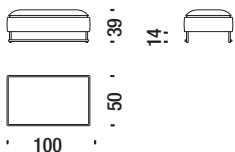

Pouf 100x50 280

Stool 100x50 - Hocker 100x50 - Pouf 100x50

2,4 mt. ★ 3,8 m² 0,4 m³ 35 Kg