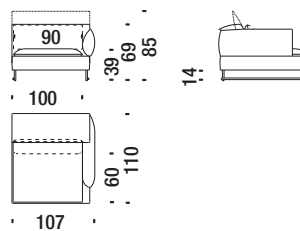

Elemento 1p destro 107

Lateral 1 seat unit right 107 - Seiten Element rechts 107 - Elément latérale droit 107

6 mt. ★ 11 m² 0,9 m³ 55 Kg

012