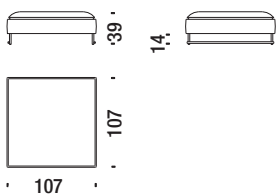

Pouf 107x107 077

Stool 107x107 - Hocker 107x107 - Pouf 107x107

4 mt. ★ 5,6 m² 0,5 m³ 40 Kg