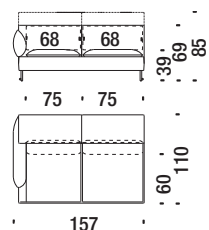

## Elemento 1p sinistro 107

Lateral 1 seat unit left 107 - Seiten Element links 107 - Elément latérale gauche 107

6 mt. ★ 11 m<sup>2</sup> 0,9 m<sup>3</sup> 55 Kg

013

## Elemento 1p destro 107

Lateral 1 seat unit right 107 - Seiten Element rechts 107 - Elément latérale droit 107

6 mt. ★ 11 m<sup>2</sup> 0,9 m<sup>3</sup> 55 Kg

012

## Elemento 2p sinistro 157

Lateral 2 seat unit left 157 - 2-Sitz Element links 157 - Elément latérale gauche 157

9,7 mt. ★ 18,9 m<sup>2</sup> 1,4 m<sup>3</sup> 90 Kg

039