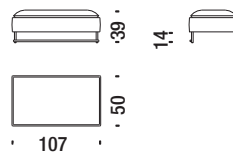

Pouf 017

Stool - Hocker - Pouf

2,4 mt. ★ 3,8 m² 0,4 m³ 35 Kg