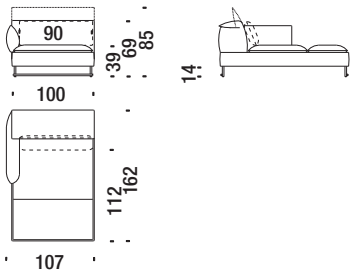

Chaise Longue sinistra OD4

Chaise Longue left - Chaise Longue links - Chaise Longue gauche

7,7 mt. ★ 13,5 m² 1,4 m³ 65 Kg