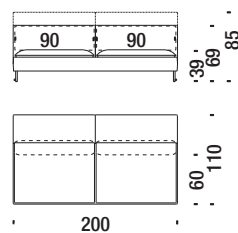

Elemento 2p centrale 200

2 seat central element 200 - Zentralelement 2-Sitzig 200 - Élément central 2 places 200

10 mt. 18 m² 1,7 m³ 90 Kg

04D