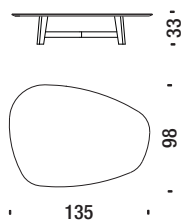

 0,5 m³  80 Kg**Tavolo 135x98 piano in rovere****OHN**

Table 135x98 with oak top - Tisch 135x98 mit Platte in Eiche - Table 135x98 avec plateau en chêne

 0,5 m³  80 Kg**Tavolo 135x98 piano legno multilaminare****OHK**

Table 135x98 multi-layered wood - Tisch 135x98 Sperrholz - Table 135x98 multi-layered de bois

 0,5 m³  80 Kg**Tavolo 135x98 base rovere + piano in Laminam ®****OHY**

Table 135x98 oak base + Laminam ® top - Tisch 135x98 gestell Eiche + Laminam ® Platte - Table 135x98 base chêne + plateau en Laminam ®

 0,5 m³  60 Kg**Tavolo 135x98 piano e base in rovere****OHE**

Table 135x98 oak top and base - Tisch 135x98 Platte und gestell in Eiche - Table 135x98 plateau et base en chêne

 0,5 m³  60 Kg**Tavolo 135x98 base rovere + piano legno multilaminare****OHH**

Table 135x98 oak base + multi-layered wood - Tisch 135x98 gestell Eiche + Sperrholz - Table 135x98 base chêne + multi-layered de bois

 0,5 m³  60 Kg