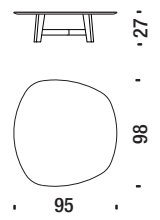

 0,4 m³  60 Kg**Tavolo 95x98 piano in rovere****OHW**

Table 95x98 with oak top - Tisch 95x98 mit Platte in Eiche - Table 95x98 avec plateau en chêne

 0,4 m³  60 Kg**Tavolo 95x98 piano legno multilaminare****OHV**

Table 95x98 multi-layered wood - Tisch 95x98 Sperrholz - Table 95x98 multi-layered de bois

 0,4 m³  60 Kg**Tavolo 95x98 base rovere + piano in Laminam ®****OHL**

Table 95x98 oak base + Laminam ® top - Tisch 95x98 gestell Eiche + Laminam ® Platte - Table 95x98 base chêne + plateau en Laminam ®

 0,4 m³  40 Kg**Tavolo 95x98 piano e base in rovere****OHC**

Table 95x98 oak top and base - Tisch 95x98 Platte und gestell in Eiche - Table 95 x98 plateau et base en chêne

 0,4 m³  40 Kg**Tavolo 95x98 base rovere + piano legno multilamin.****OHG**

Table 95x98 oak base + multi-layered wood - Tisch 95x98 gestell Eiche + Sperrholz - Table 95x98 base chêne + multi-layered de bois

 0,4 m³  40 Kg

Tavolo 135x98 piano in Laminam ®**OHP**

Table 135x98 with Laminam ® top - Tisch 135x98 mit Laminam ® Platte - Table 135x98 avec plateau en Laminam ®