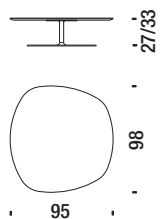

 0,4 m³  60 Kg**Tavolo 95x98 piano in rovere****OHW**

Table 95x98 with oak top - Tisch 95x98 mit Platte in Eiche - Table 95x98 avec plateau en chêne

 0,4 m³  60 Kg**Tavolo 95x98 piano legno multilaminare****OHV**

Table 95x98 multi-layered wood - Tisch 95x98 Sperrholz - Table 95x98 multi-layered de bois

 0,4 m³  60 Kg**Tavolo 95x98 base rovere + piano in Laminam ®****OHL**

Table 95x98 oak base + Laminam ® top - Tisch 95x98 gestell Eiche + Laminam ® Platte - Table 95x98 base chêne + plateau en Laminam ®

 0,4 m³  40 Kg**Tavolo 95x98 piano e base in rovere****OHC**

Table 95x98 oak top and base - Tisch 95x98 Platte und gestell in Eiche - Table 95 x98 plateau et base en chêne

 0,4 m³  40 Kg**Tavolo 95x98 base rovere + piano legno multilamin.****OHG**