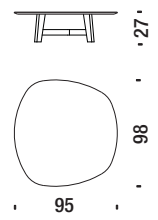

 0,4 m³  60 Kg**Tavolo 95x98 piano in rovere****OHW**

Table 95x98 with oak top - Tisch 95x98 mit Platte in Eiche - Table 95x98 avec plateau en chêne

 0,4 m³  60 Kg**Tavolo 95x98 piano legno multilaminare****OHV**

Table 95x98 multi-layered wood - Tisch 95x98 Sperrholz - Table 95x98 multi-layered de bois

 0,4 m³  60 Kg**Tavolo 95x98 base rovere + piano in Laminam ®****OHL**

Table 95x98 oak base + Laminam ® top - Tisch 95x98 gestell Eiche + Laminam ® Platte - Table 95x98 base chêne + plateau en Laminam ®

 0,4 m³  40 Kg**Tavolo 95x98 piano e base in rovere****OHC**

Table 95x98 oak top and base - Tisch 95x98 Platte und gestell in Eiche - Table 95 x98 plateau et base en chêne

 0,4 m³  40 Kg**Tavolo 95x98 base rovere + piano legno multilamin.****OHG**

Table 95x98 oak base + multi-layered wood - Tisch 95x98 gestell Eiche + Sperrholz - Table 95x98 base chêne + multi-layered de bois

 0,4 m³  40 Kg

Tavolo 135x98 piano in Laminam ®**OHP**

Table 135x98 with Laminam ® top - Tisch 135x98 mit Laminam ® Platte - Table 135x98 avec plateau en Laminam ®