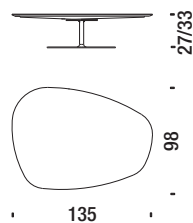

Table 95x98 oak base + multi-layered wood - Tisch 95x98 gestell Eiche + Sperrholz - Table 95x98 base chêne + multi-layered de bois

 0,4 m³  40 Kg

Tavolo 135x98 piano in Laminam ®**OHP**

Table 135x98 with Laminam ® top - Tisch 135x98 mit Laminam ® Platte - Table 135x98 avec plateau en Laminam ®

 0,5 m³  80 Kg**Tavolo 135x98 piano in rovere****OHN**

Table 135x98 with oak top - Tisch 135x98 mit Platte in Eiche - Table 135x98 avec plateau en chêne

 0,5 m³  80 Kg**Tavolo 135x98 piano legno multilaminare****OHK**

Table 135x98 multi-layered wood - Tisch 135x98 Sperrholz - Table 135x98 multi-layered de bois

 0,5 m³  80 Kg**Tavolo 135x98 base rovere + piano in Laminam ®****OHY**

Table 135x98 oak base + Laminam ® top - Tisch 135x98 gestell Eiche + Laminam ® Platte - Table 135x98 base chêne + plateau en Laminam ®

 0,5 m³  60 Kg**Tavolo 135x98 piano e base in rovere****OHE**

Table 135x98 oak top and base - Tisch 135x98 Platte und gestell in Eiche - Table 135x98 plateau et base en chêne

 0,5 m³  60 Kg**Tavolo 135x98 base rovere + piano legno multilaminare****OHH**