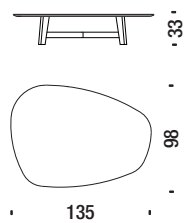

Table 95x98 oak base + multi-layered wood - Tisch 95x98 gestell Eiche + Sperrholz - Table 95x98 base chêne + multi-layered de bois

 0,4 m³  40 Kg

Tavolo 135x98 piano in Laminam ®**OHP**

Table 135x98 with Laminam ® top - Tisch 135x98 mit Laminam ® Platte - Table 135x98 avec plateau en Laminam ®

 0,5 m³  80 Kg**Tavolo 135x98 piano in rovere****OHN**

Table 135x98 with oak top - Tisch 135x98 mit Platte in Eiche - Table 135x98 avec plateau en chêne

 0,5 m³  80 Kg**Tavolo 135x98 piano legno multilaminare****OHK**

Table 135x98 multi-layered wood - Tisch 135x98 Sperrholz - Table 135x98 multi-layered de bois

 0,5 m³  80 Kg**Tavolo 135x98 base rovere + piano in Laminam ®****OHY**

Table 135x98 oak base + Laminam ® top - Tisch 135x98 gestell Eiche + Laminam ® Platte - Table 135x98 base chêne + plateau en Laminam ®

 0,5 m³  60 Kg**Tavolo 135x98 piano e base in rovere****OHE**

Table 135x98 oak top and base - Tisch 135x98 Platte und gestell in Eiche - Table 135x98 plateau et base en chêne

 0,5 m³  60 Kg**Tavolo 135x98 base rovere + piano legno multilaminare****OHH**