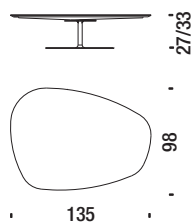

Table 95x98 oak base + multi-layered wood - Tisch 95x98 gestell Eiche + Sperrholz - Table 95x98 base chêne + multi-layered de bois

 0,4 m³  40 Kg

Tavolo 135x98 piano in Laminam ®**OHP**

Table 135x98 with Laminam ® top - Tisch 135x98 mit Laminam ® Platte - Table 135x98 avec plateau en Laminam ®

 0,5 m³  80 Kg**Tavolo 135x98 piano in rovere****OHN**

Table 135x98 with oak top - Tisch 135x98 mit Platte in Eiche - Table 135x98 avec plateau en chêne

 0,5 m³  80 Kg**Tavolo 135x98 piano legno multilaminare****OHK**

Table 135x98 multi-layered wood - Tisch 135x98 Sperrholz - Table 135x98 multi-layered de bois

 0,5 m³  80 Kg**Tavolo 135x98 base rovere + piano in Laminam ®****OHY**

Table 135x98 oak base + Laminam ® top - Tisch 135x98 gestell Eiche + Laminam ® Platte - Table 135x98 base chêne + plateau en Laminam ®

 0,5 m³  60 Kg**Tavolo 135x98 piano e base in rovere****OHE**

Table 135x98 oak top and base - Tisch 135x98 Platte und gestell in Eiche - Table 135x98 plateau et base en chêne

 0,5 m³  60 Kg**Tavolo 135x98 base rovere + piano legno multilaminare****OHH**