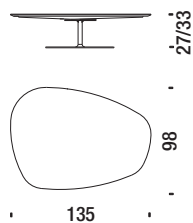

Table 95x98 multi-layered wood - Tisch 95x98 Sperrholz - Table 95x98 multi-layered de bois

 0,4 m³  60 Kg**Tavolo 95x98 base rovere + piano in Laminam ®****OHL**

Table 95x98 oak base + Laminam ® top - Tisch 95x98 gestell Eiche + Laminam ® Platte - Table 95x98 base chêne + plateau en Laminam ®

 0,4 m³  40 Kg**Tavolo 95x98 piano e base in rovere****OHC**

Table 95x98 oak top and base - Tisch 95x98 Platte und gestell in Eiche - Table 95 x98 plateau et base en chêne

 0,4 m³  40 Kg**Tavolo 95x98 base rovere + piano legno multilamin.****OHG**

Table 95x98 oak base + multi-layered wood - Tisch 95x98 gestell Eiche + Sperrholz - Table 95x98 base chêne + multi-layered de bois

 0,4 m³  40 Kg

Tavolo 135x98 piano in Laminam ®**OHP**

Table 135x98 with Laminam ® top - Tisch 135x98 mit Laminam ® Platte - Table 135x98 avec plateau en Laminam ®

 0,5 m³  80 Kg**Tavolo 135x98 piano in rovere****OHN**

Table 135x98 with oak top - Tisch 135x98 mit Platte in Eiche - Table 135x98 avec plateau en chêne

 0,5 m³  80 Kg**Tavolo 135x98 piano legno multilaminare****OHK**