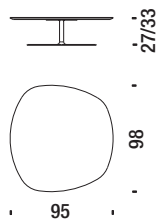

Rovere naturale
Natural oak
Eiche natur
Cheine naturel

M0250
Rovere tinto nero opaco
Oak black matt stained
Eiche schwarz Matt Gebeizt
Chêne tenité noir mat

Tavolo 95x98 piano in Laminam ®**OHZ**

Table 95x98 with Laminam ® top - Tisch 95x98 mit Laminam ® Platte - Table 95x98 avec plateau en Laminam ®

 0,4 m³  60 Kg**Tavolo 95x98 piano in rovere****OHW**

Table 95x98 with oak top - Tisch 95x98 mit Platte in Eiche - Table 95x98 avec plateau en chêne

 0,4 m³  60 Kg**Tavolo 95x98 piano legno multilaminare****OHV**

Table 95x98 multi-layered wood - Tisch 95x98 Sperrholz - Table 95x98 multi-layered de bois

 0,4 m³  60 Kg**Tavolo 95x98 base rovere + piano in Laminam ®****OHL**

Table 95x98 oak base + Laminam ® top - Tisch 95x98 gestell Eiche + Laminam ® Platte - Table 95x98 base chêne + plateau en Laminam ®