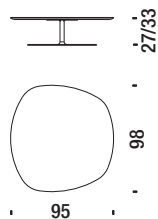

 0,4 m³  60 Kg**Tavolo 95x98 piano in rovere****OHW**

Table 95x98 with oak top - Tisch 95x98 mit Platte in Eiche - Table 95x98 avec plateau en chêne

 0,4 m³  60 Kg**Tavolo 95x98 piano legno multilaminare****OHV**

Table 95x98 multi-layered wood - Tisch 95x98 Sperrholz - Table 95x98 multi-layered de bois

 0,4 m³  60 Kg**Tavolo 95x98 base rovere + piano in Laminam ®****OHL**

Table 95x98 oak base + Laminam ® top - Tisch 95x98 gestell Eiche + Laminam ® Platte - Table 95x98 base chêne + plateau en Laminam ®

 0,4 m³  40 Kg**Tavolo 95x98 piano e base in rovere****OHC**

Table 95x98 oak top and base - Tisch 95x98 Platte und gestell in Eiche - Table 95 x98 plateau et base en chêne

 0,4 m³  40 Kg**Tavolo 95x98 base rovere + piano legno multilamin.****OHG**