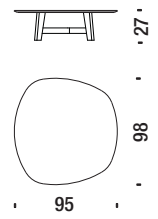

 0,4 m³  60 Kg**Tavolo 95x98 piano in rovere****OHW**

Table 95x98 with oak top - Tisch 95x98 mit Platte in Eiche - Table 95x98 avec plateau en chêne

 0,4 m³  60 Kg**Tavolo 95x98 piano legno multilaminare****OHV**

Table 95x98 multi-layered wood - Tisch 95x98 Sperrholz - Table 95x98 multi-layered de bois

 0,4 m³  60 Kg**Tavolo 95x98 base rovere + piano in Laminam ®****OHL**

Table 95x98 oak base + Laminam ® top - Tisch 95x98 gestell Eiche + Laminam ® Platte - Table 95x98 base chêne + plateau en Laminam ®

 0,4 m³  40 Kg**Tavolo 95x98 piano e base in rovere****OHC**

Table 95x98 oak top and base - Tisch 95x98 Platte und gestell in Eiche - Table 95 x98 plateau et base en chêne

 0,4 m³  40 Kg**Tavolo 95x98 base rovere + piano legno multilamin.****OHG**