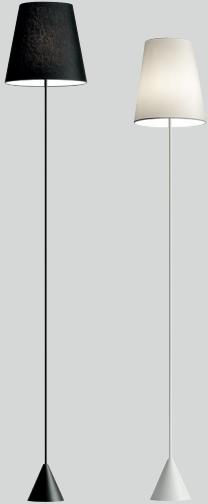

INFO

INDOOR

LUCEPT150C01

→ ø 24 × h 150 cm

LUCEPT180C01

→ ø 30 × h 180 cm

lampada da terra e da lettura, floor and reading lamp, lampadaire et lampe de lecture, Steh- Leseleuchte, lámpara de pié e de lectura.

— Lampada da terra e da lettura. Accensione con plusante on/off o DIM. Struttura in metallo verniciato opaco bianco e nero oppure nella finitura nichel satinato.

— Floor and reading lamp. Lighting with on/off or DIM. White or black matt or satined nickel painted metal structure.

— Lampadaire et lampe de lecture. Allumage avec bouton on/off ou DIM. Structure en métal verni blanc ou noir mat ou nickel satiné.

— Steh- Leseleuchte. Ein- und Ausschalten mit on/off oder DIM. Matt Weiss und Schwarz oder nickelsatiniertes lackierter Metall- Struktur.

— Lámpara de pié e de lectura. Disponible con interruptor on/off y difusor. Estructura metálica lacada en blanco o negro mate o niquel satinado.

TECHNICALS

FINISHES

cotton

polyester

* on demand