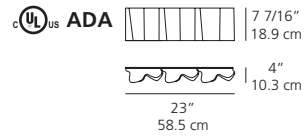

IP20      

**Logico mini wall triple**

**incandescent source**

- 3 x 75W (E26/A19) 

or

**fluorescent source**

- 6 x 13W (G24q-1/T4) 

IP20      