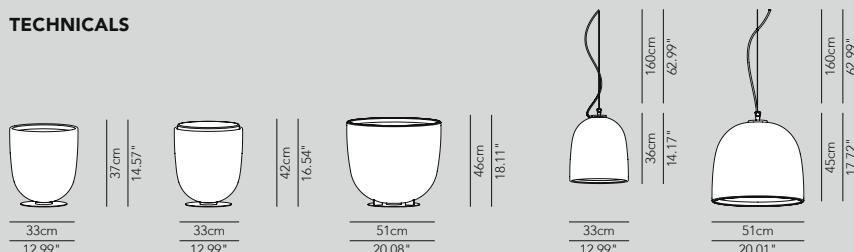

TECHNICALS

FINISHES

white

* on demand