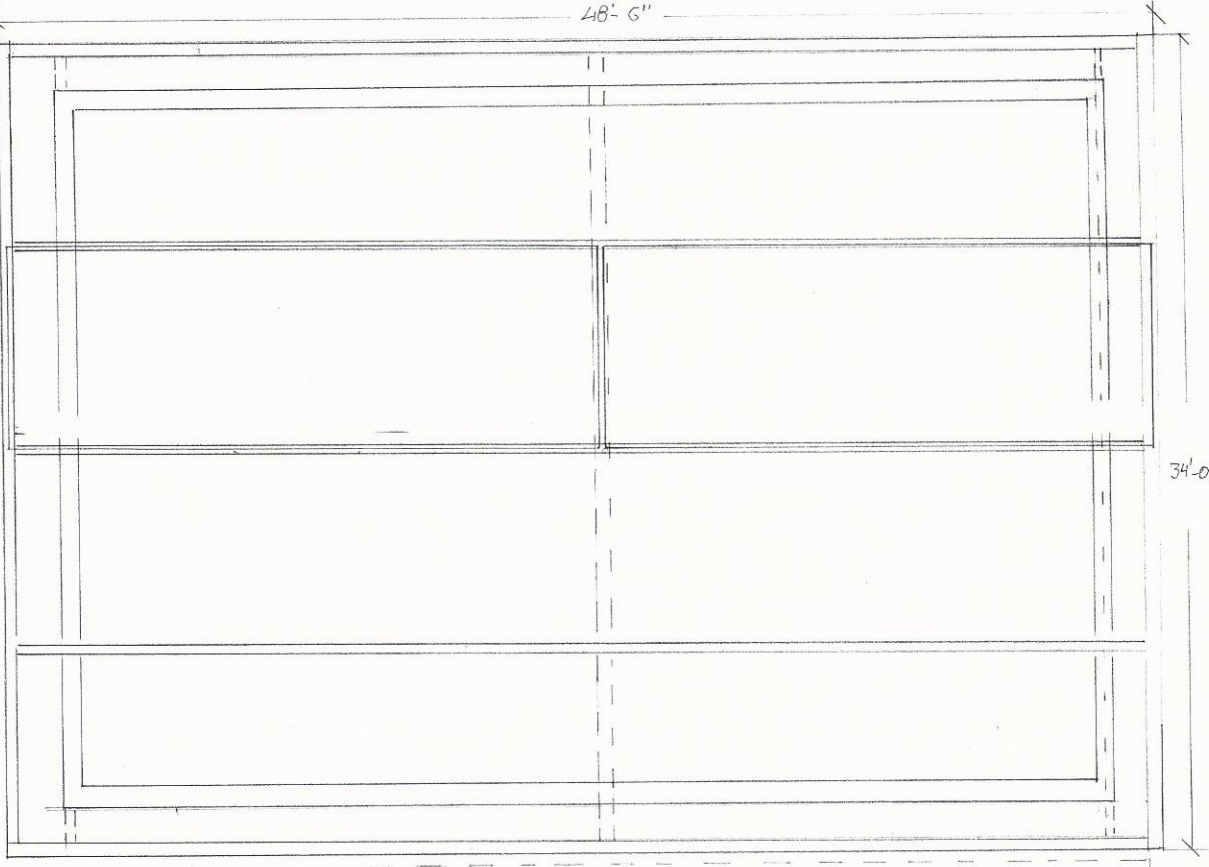

48'-6"

34'-0"

ROOF DECK PANELS