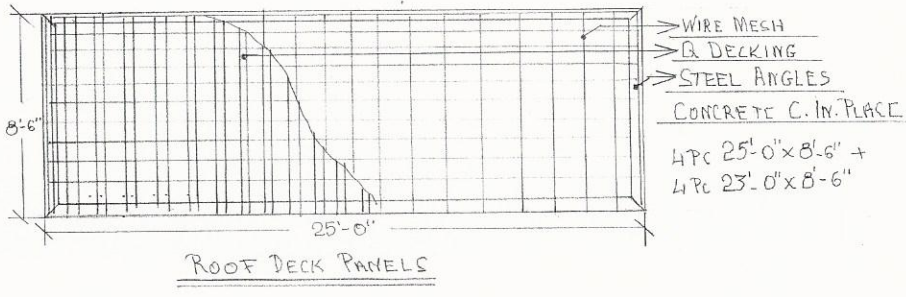

48'-6"

34'-0"

ROOF DECK PANELS