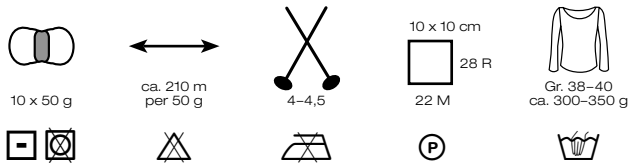

## PUNO DUE Art. 1486

63 % Baumwolle, Cotton  
37 % Baby Alpaka, Baby Alpaca

\* NEU/NEW

LANA GROSSA GmbH

Ingolstädter Straße 86 · 85080 Gaimersheim · Tel. +49 (0)8458 61-0 · Fax +49 (0)8458 61-36 · www.lana-grossa.de