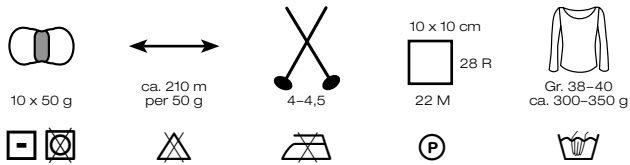

LANA GROSSA

PUNO DUE Art. 1486

63 % Baumwolle, Cotton
37 % Baby Alpaka, Baby Alpaca