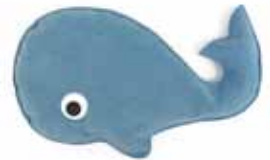

HW24 WHALE

6 12615 06217 7